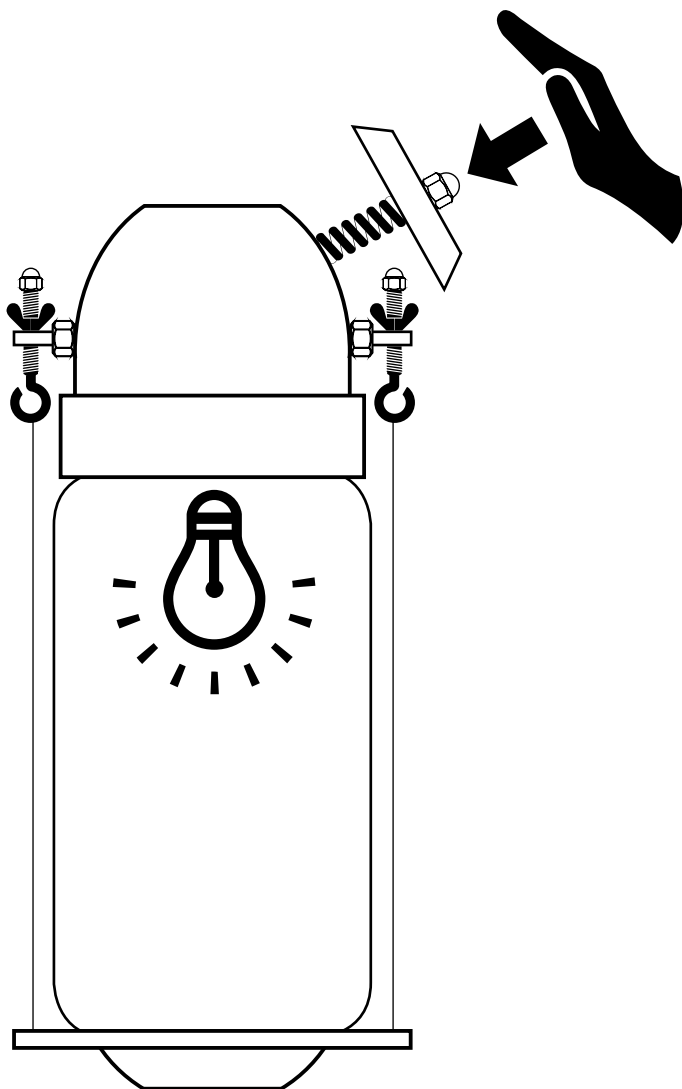

VIÖLETT GAS

BY BLUME

MODEL GT/TLkVI

AVVERTENZE D'USO

LAMPADINA LED

BASSO CONSUMO

NO INCANDESCENZA

NON ADATTO
AI BAMBINI

NON MODIFICARE
L'IMPIANTO

IMPIANTO
IN TENSIONE

ACCENSIONE

SOSTITUZIONE LAMPADINA #1

ATTENZIONE: TOGLIERE SEMPRE TENSIONE PRIMA
DI EFFETTUARE LA SOSTITUZIONE

10 MM

SOSTITUZIONE LAMPADINA #2

x3