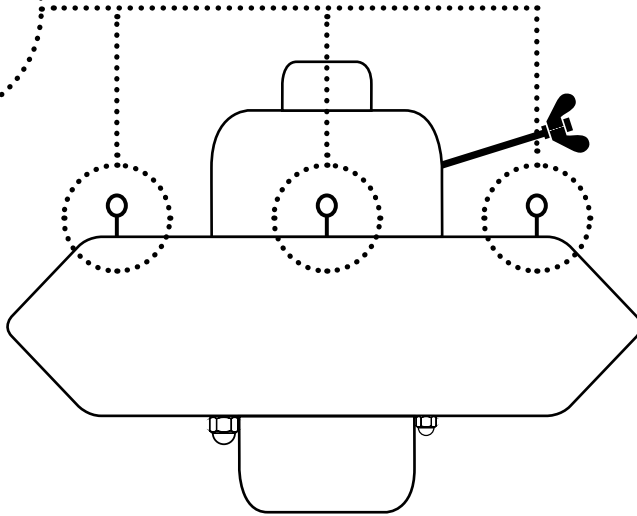

VIÖLETT GAS

BY BLUME

MODEL VS/HNBV

AVVERTENZE D'USO

LAMPADINA LED

BASSO CONSUMO

NO INCANDESCENZA

NON ADATTO
AI BAMBINI

NON MODIFICARE
L'IMPIANTO

IMPIANTO
IN TENSIONE

SOSPENSIONE

APPOGGIO

ACCENSIONE

SOSTITUZIONE LAMPADINA #1

ATTENZIONE: TOGLIERE SEMPRE TENSIONE PRIMA
DI EFFETTUARE LA SOSTITUZIONE

10 MM

SOSTITUZIONE LAMPADINA #2

SOSTITUZIONE LAMPADINA #3

10 MM